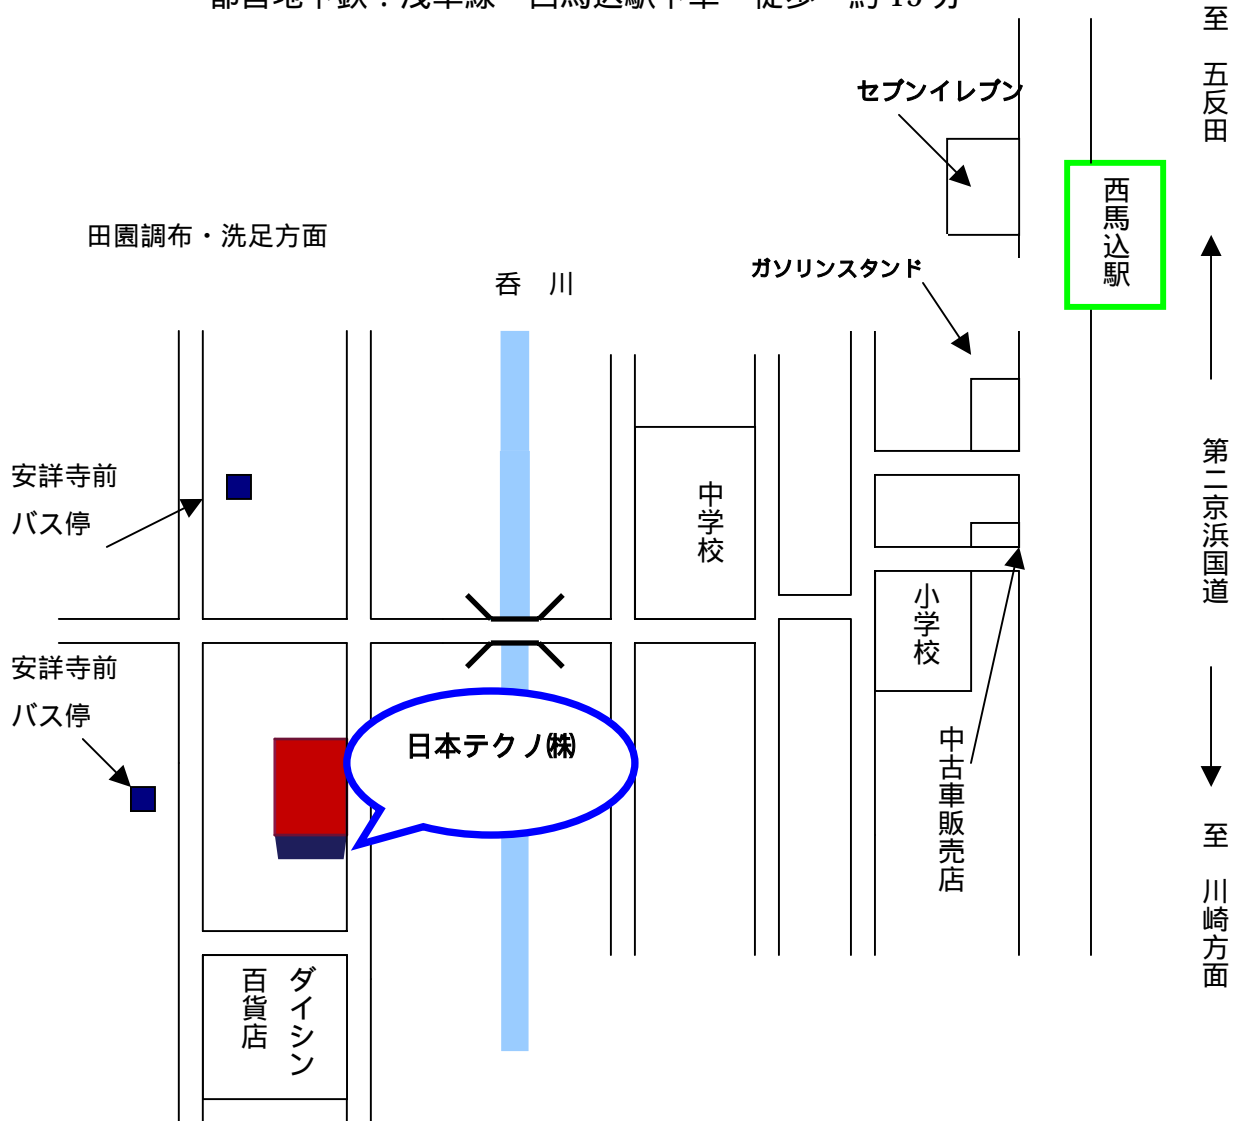

日本テクノ(株)への案内図(西馬込駅から徒歩)

東京都大田区久が原 2-14-10

T E L 03-3754-1661

F A X 03-3754-7175

都営地下鉄：浅草線 西馬込駅下車 徒歩 約 15 分

蒲田・大森方面